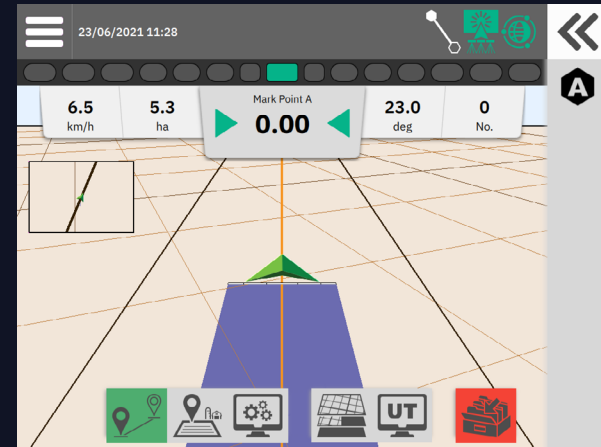

Максимальный комфортный пользовательский опыт дополняется возможностью настройки размера шрифта.

Антенна RXA-52 идет в базовой комплектации

MATRIX[®] 908

- ◆ Корпус из магниевого сплава
- ◆ Яркий экран с высоким разрешением
- ◆ Встроенный GNSS приемник Novatel 7 серии
- ◆ USB 2.0 Type A
- ◆ Wi-Fi 802.11ac (2.4 GHz)
- ◆ Ethernet 10/100

ТОЧНОСТЬ В ДВА КЛИКА

Точность выполнения работ зависит от нескольких факторов, но прежде всего, она зависит от сигнала, принимаемого навигатором.

Больше не требуется приобретение дополнительного оборудования, потому что **Matrix 908** имеет встроенный высокоточный приемник. Достаточно активировать в консоли режим приема поправок и подключить подписку на необходимый период и точность.