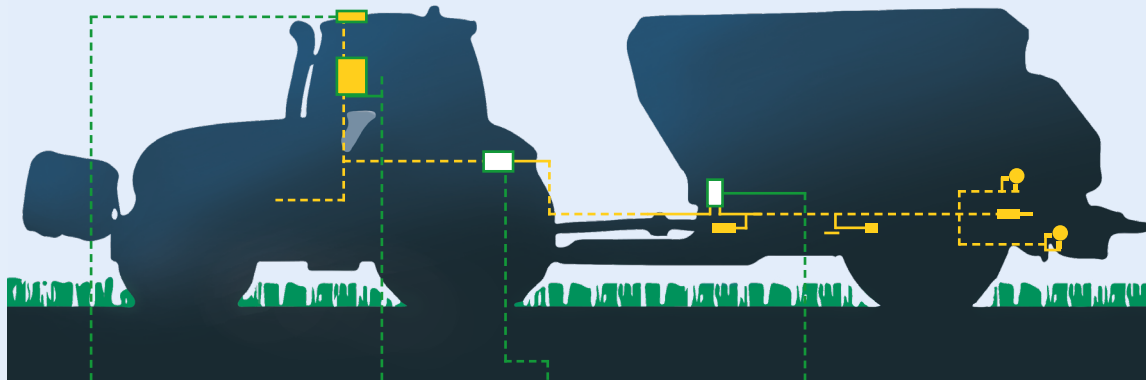

- ◆ Опрыскивание – IC35, IC45
- ◆ Разбрасывание – IC38
- ◆ Адаптивное опрыскивание - DynaJet IC7140
- ◆ Контроль форсунок – Sentry 6141

IC35, IC45

IC38

DynaJet
IC7140

Sentry
6141

Антенна RXA-52

Matrix 908

ISO Switchchbox -
переключатель секций

Контроллер
опрыскивателя IC35

Модуль PLP

Распределитель

Датчик давления

ISOBUS РАЗБРАСЫВАТЕЛЬ

Антенна RXA-52

Matrix 908

Разъем ISOBus