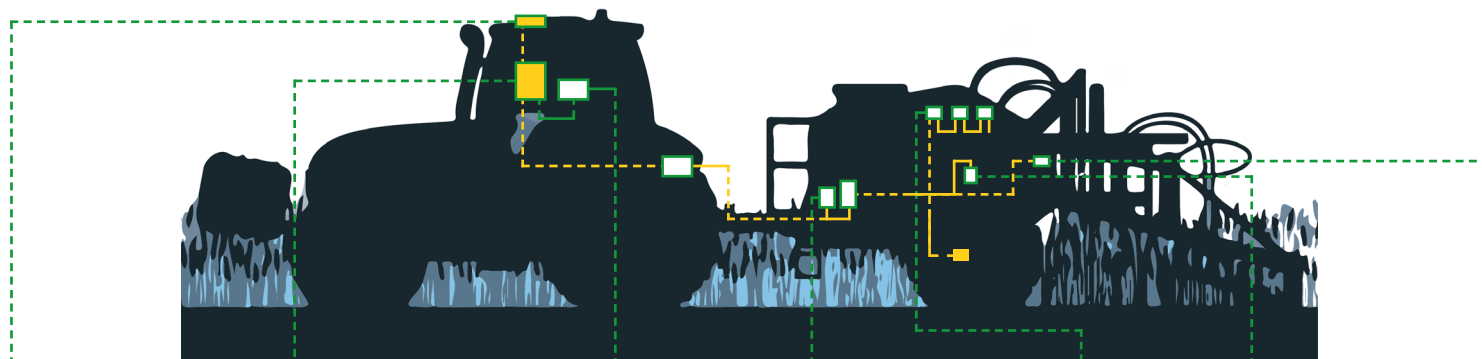

- ◆ Опрыскивание – IC35, IC45
- ◆ Разбрасывание – IC38
- ◆ Адаптивное опрыскивание - DynaJet IC7140
- ◆ Контроль форсунок – Sentry 6141

IC35, IC45

IC38

DynaJet
IC7140

Sentry
6141

Антенна RXA-52

Matrix 908

ISO Switchchbox -
переключатель секций