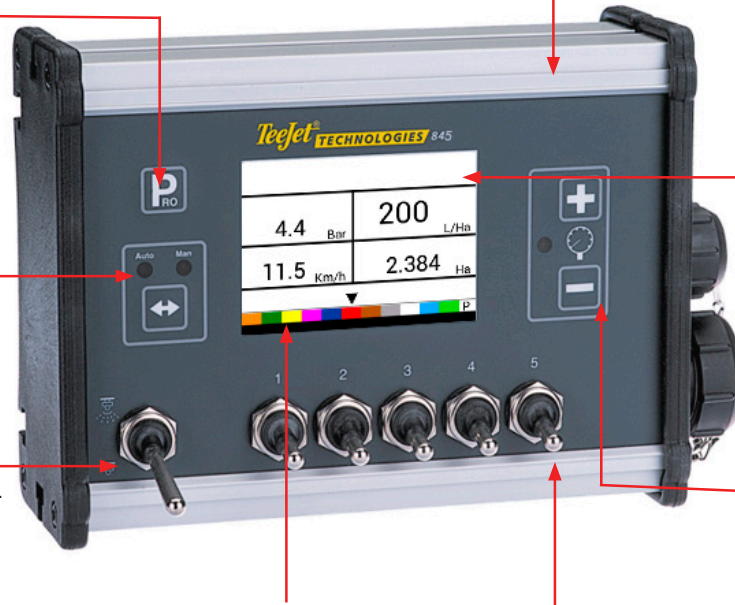

845 SPRØJTECOMPUTER

Designet med enkelthed for øje

Med en TeeJet 845 Sprøjtecomputer opnås fordele under sprøjtearbejdet der ikke findes ved andre sprøjtecomputere. Indstil blot den ønskede udbringningsmængde og det unikke VisiFlo display vil hjælpe med at vælge den rigtige TeeJet sprøjtedyse til din applikation. Når sprøjtearbejdet begynder, vil displayet vise alle de informationer du har brug for herunder; udbrægningsmængde, den sprøjtede mængde, arbejdstryk, hastighed og bearbejdet areal.

Funktioner:

- Funktionel sprøjtecomputer med brancheførende brugervenlighed
- Holdbart og vandresistent aluminum kabinet
- Afbrydere til 5 bomsektioner samt hovedafbryder
- Fås også til 7 og 9 bomsektioner
- Valg af farvekodet sprøjtedyse (nu en del af det visuelle display) er designet til nem programmering
- Forbedret display og læsbarhed - Indeholder hjælpetekster i menuer og automatisk baggrundsbelysning til både lyse og mørke forhold
- PWM-pumpekontrol og visuel-/lydalarmer
- Forbedrede muligheder for variabel dosering og datalogning

Hovedafbryder

der styrer alle bomsektioner.

Farvekodeoversigt til valg af Sprøjtedyse

for nem brugerprogrammering ved at matche farven på TeeJet VisiFlo® sprøjtedyser.

Kontrol af individuelle bomsektioner

Det nye automatiske baggrundsbelyste display

viser konstant alle vitale sprøjtefunktioner. Displayet viser udbringningsmængde, arbejdsdruk, hastighed og bearbejdet areal.

Boost-Mode

vil midlertidig øge eller begrænse udbringningsmængden ved specielle forhold som ved et område med kraftig bevoksning af ukrudt.