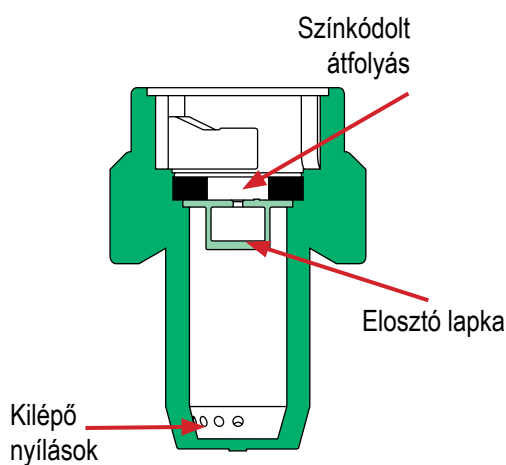

StreamJet® SJ-7

Folyékony műtrágya szórófej

Folyékony műtrágya a StreamJet SJ-7 hétlyukú szórófejjel progresszíven juttatható ki; ez a TeeJet 8-lyukú szórófejének utóda.

Az SJ-7 hétlyukú szórófej előnyei és jellemzői:

- Hét pontosan egyforma sugárban különlegesen nagy cseppek minimális felütközési erővel
- Kiváló eloszlás körkörös szórásképpel – megfelelő átfedéssel
- Új, az eddiginél szélesebb méretválasztéka (-015-től -15-ig) nagyobb adagok kiszórását is lehetővé teszi, különösen a nitrogéntartalmú műtrágyáknál
- ISO-színkód (VisiFlo®) a szórófej méretének könnyű kiválasztásához
- Integrált, kivehető színkódolt adagolólapka
- Teljes hossza azonos az AI TeeJet fúvókáéval ; a vízszintestől 15°-ban előrehajló sugárral a keret alá lehet permetezni
- Üzemi nyomás 1,5-4 bar között ; permetezési magasság 75-100 cm
- Acetát anyaga kiváló vegyszerállóságot biztosít
- 27 mm-rel történő megnyújtása az 50854-NYB adapterrel lehetséges