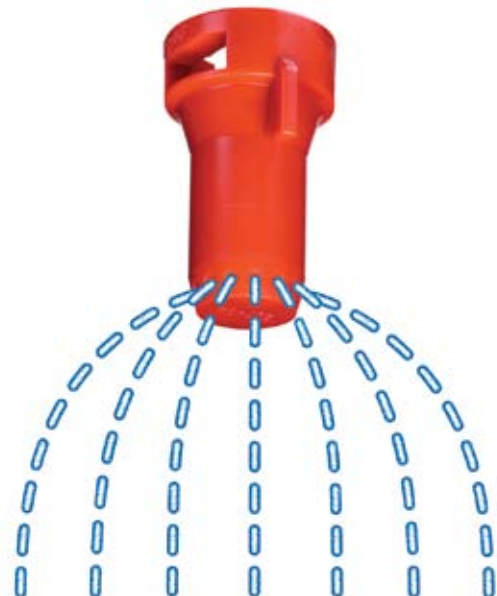

StreamJet® SJ-7

Folyékony műtrágya szórófej

Folyékony műtrágya a StreamJet SJ-7 hétlyukú szórófejjel progresszíven juttatható ki; ez a TeeJet 8-lyukú szórófejének utóda.

Az SJ-7 hétlyukú szórófej előnyei és jellemzői:

- Hét pontosan egyforma sugárban különlegesen nagy cseppek minimális felütközési erővel
- Kiváló eloszlás körkörös szórásképpel – megfelelő átfedéssel
- Új, az eddiginél szélesebb méretválasztéka (-015-től -15-ig) nagyobb adagok kiszórását is lehetővé teszi, különösen a nitrogéntartalmú műtrágyáknál
- ISO-színkód (VisiFlo®) a szórófej méretének könnyű kiválasztásához
- Integrált, kivehető színkódolt adagolólapka
- Teljes hossza azonos az AI TeeJet fúvókáéval ; a vízszintestől 15°-ban előrehajló sugárral a keret alá lehet permetezni
- Üzemi nyomás 1,5-4 bar között ; permetezési magasság 75-100 cm
- Acetát anyaga kiváló vegyszerállóságot biztosít
- 27 mm-rel történő megnyújtása az 50854-NYB adapterrel lehetséges