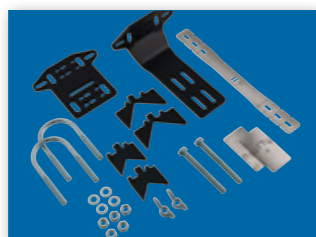

Viegli lietot un vēl vieglāk uzstādīt

Automātiskās stūrēšanas sistēmas uzstādīšana nekad nav bijusi tik vienkārša, piespīrināt iekārtu uz zobrata riņķa pie stūres un pretrotācijas iekārtu uz stūres kolonnas. Atšķirībā no citām mehāniskajām ierīcēm, nav nepieciešams noņemt stūri kā arī nerada nekādu berzi, kas traucētu satvert stūri. Nepārtraukta zobratu sistēma sniedz mierīgu stūres manevrēšanu un grozīšanu. Sistēma reaģē tikko kā satverat stūri un atslēdz automātisko stūrēšanu. Tādēļ to var ātri uzstādīt un iespēja izbaudīt visas tās priekšrocības.

Uzziniet vairāk par UniPilot Pro un Matrix iekārtām, apmeklējiet www.teejet.com

ELEKTRONISKĀ STŪRĒŠANAS IEKĀRTA

UNIVERSĀLS UZSTĀDĪŠANAS KOMPLEKTS

VAR UZSTĀDĪT LĪDZ 8 KAMERĀM

KĀJAS SLĒDZIS IEKĻAUS

Uzlabota pārnesamība lietošanai jebkurā gadalaikā