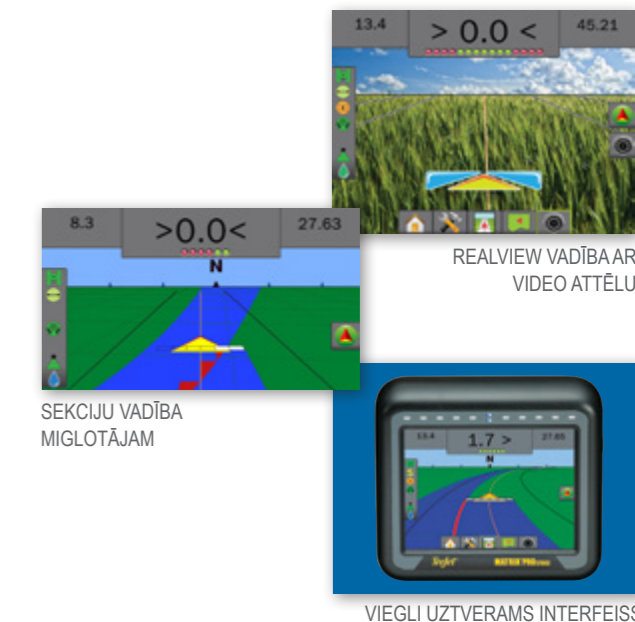

UniPilot ir viegli pārvietojams starp traktoriem. Papildus pretrotācijas komplektu, var uzstādīt citā traktorā. Padarot pārlīkšanu par 2 min atراku.

UniPilot Pro pielāgojas Jūsu lauka apstākļiem un jūsu atrašanās vietai

UniPilot Pro izmanto jaunākās tehnoloģijas, lai kompensētu nelīdzenu reljefu un apgrūtinātus lauka apstākļus. Trīs dažādi sensori katrā mēra mašīnas dinamiku trijās asīs – tas nozīmē, ka 9 asīs mērījumi notiek simtiem reižu sekundē.

Turklāt UniPilot Pro sistēma var tikt aprīkota ar stūres leņķa sensoru, lai vēl vairāk uzlabotu precizitāti.

UniPilot Pro ir arī gatavs izmantot jebkuru GNSS precizitātes līmeni. Augstāku GNSS precizitāti vienmēr uzlabos stūres precizitāti, bet stabila, uzticama stūre ir pieejama ar vienkāršiem SBAS (WAAS vai EGNOS) GNSS uztvērējiem. No autonoma uz RTK, izvēlies līmeni GNSS precizitātei, kas nepieciešama jūsu lietošanai, un UniPilot virzīs mašīnu ar precizitāti, katru reizi.

RealView® vadība ar video palīdz kontrolēt ražīgumu un precizitāti

UniPilot Pro izmanto Matrix® Pro sistēmu GPS vadību. Matrix Pro ir vienīgā vadības sistēma ar RealView® norādījumiem caur video, kas ļauj vienlaicīgi norādīt un raidīt tiešsaistē video līdz pat astoņām kamerām.

RealView ļauj jums kontrolēti pārvaldīt darbības, kad UniPilot Pro ir uzstādīts. Kad būsiet lauka galā, tiešsaistes video attēls, palīdzēs izpildīt apgriešanos.