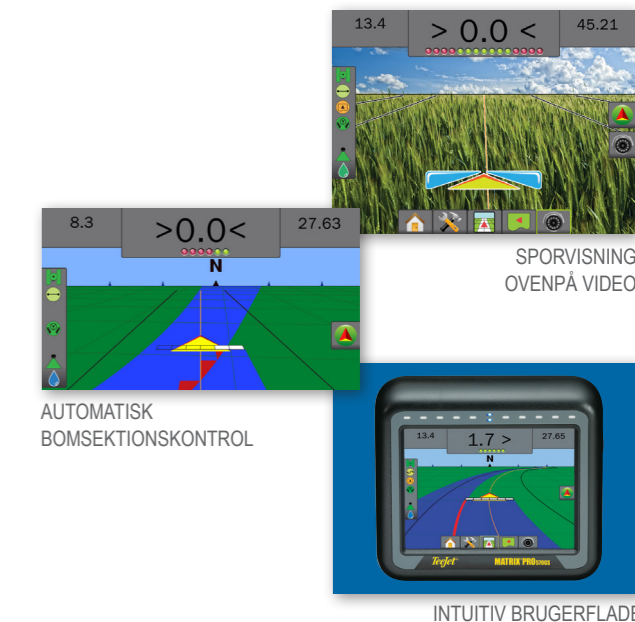

UniPilot Pro tilpasser sig dine markforhold og placering

UniPilot Pro bruger den nyeste teknik til at kompensere for ujævnt terræn og hårde markforhold. Tre forskellige følere måler maskinens dynamik i tre akser - det betyder at en 9 aksers måling sker hundredevis af gange i sekundet.

Som en tilføjelse kan UniPilot Pro systemet forbedre præcisionen ved at det udstyres med en styrevinkelsensor.

UniPilot Pro er også parat til at drage fordel af de forskellige niveauer af GNSS-præcision. Højere GNSS-præcision vil altid forbedre præcisionen af styringen, men en stabil pålidelig styring opnås med grundlæggende SBAS (WAAS og EGNOS) GNSS-modtagere. Vælg den GNSS præcision der er nødvendig – fra autonomous til RKT- og du vil se at UniPilot styrer med præcision hver gang.

RealView® sporvisning ovenpå video forbedrer produktivitet og nøjagtighed

UniPilot Pro anvender Matrix® Pro systemet til GPS guidance. Matrix Pro er det eneste guidancesystem med RealView® sporvisning ovenpå video der tillader navigering og live video med op til 8 kameraer samtidig.

RealView® lader dig se redskabsoperationerne mens UniPilot Pro håndterer styringen. Ved hjælp af live video displayet kan dine foragervendninger fuldføres med lethed.

SPORVISNING OVENPÅ VIDEO

AUTOMATISK BOMSEKTIONSSTYRING