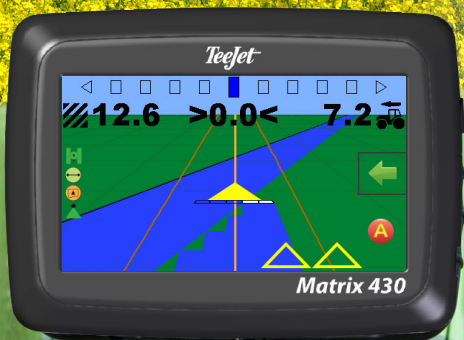

MATRIX® 430

GUÍA INTUITIVA Y FÁCIL DE USAR

¿Desea un sistema de guía muy simple y de bajo costo? El Matrix 430 compacto es la herramienta ideal para una primera compra. La pantalla de color interactiva, 109 mm / 4.3" permite que el conductor se guíe efectivamente en las parcelas para evitar cualquier área no tratada y repetición en términos de cobertura.

Características Principales: Ventajas:

- Fácil de utilización
- Iconos fáciles de entender
- Mide la superficie de la parcela
- Las zonas que han recibido una aplicación son coloreadas
- Te alerta cuando ingresas a un área ya aplicada
- Señala el punto de quiebre
- Registra su último trabajo
- Visualización posible en forma de diferentes unidades
- Permite el salto de las líneas para girar fácilmente al final de una fila
- Crea un informe de cobertura de la parcela
- Se puede mover fácilmente de una máquina a otra
- Se puede conectar a un interruptor externo para controlar automáticamente las áreas ya aplicadas
- Proporciona una señal de velocidad para cualquier regulador de caudal
- Solo ingresa el ancho de la herramienta de trabajo para empezar
- Utilización más fácil que los sistemas de navegación para automóviles

Aplicaciones Típicas:

- Praderas/pastoreos
- Huertos y viñedos
- Cultivos de campo
- Travail de nuit

“Estoy muy satisfecho con mi inversión. Uso mi Matrix muy regularmente para mis numerosos trabajos de campo y también cuando esparco fertilizante en mis pastoreos. Me interesa porque esta barra de guía es muy fácil de usar y muy rápida de programar. Lo uso también con mi quad cuando aplico el product contra babosas. El Matrix 430 es de buena relación calidad/precio, recomiendo sin duda”.