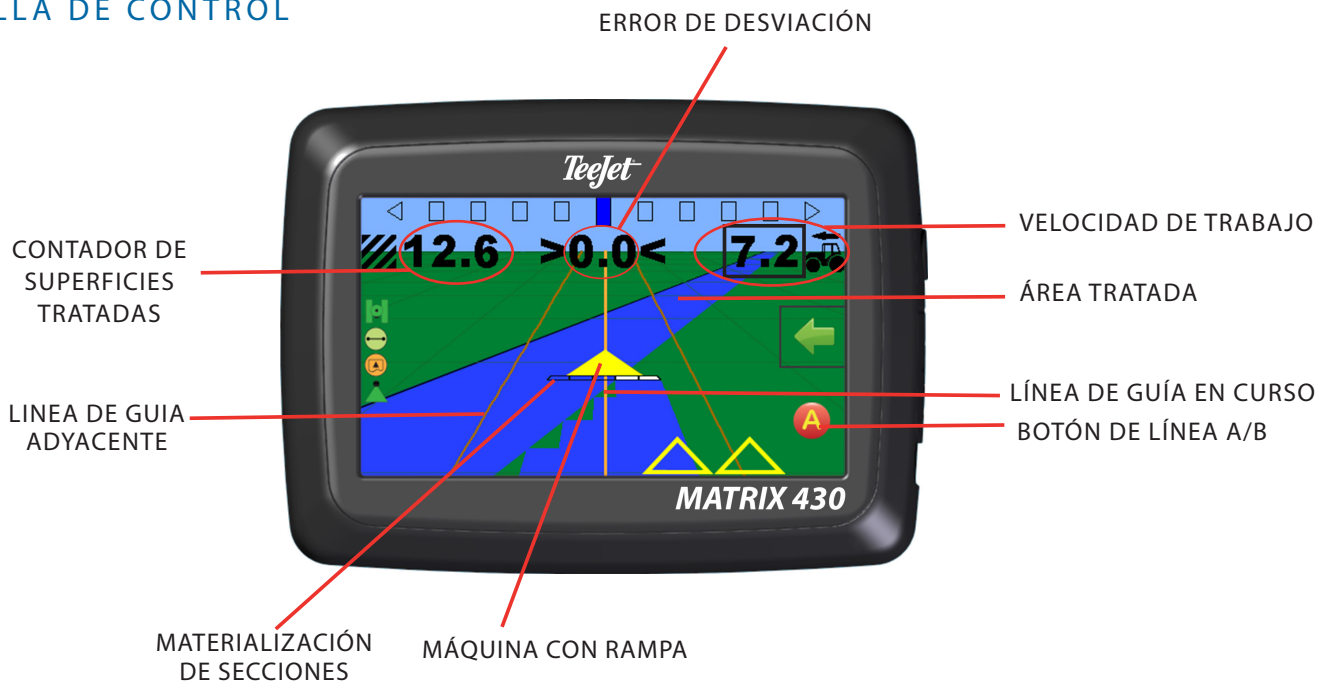

PANTALLA DE CONTROL

COMO PEDIR

Referencia	Descripción
GD430-GLO-P-C	Kit, Matrix 430, GLONASS, Antenna Patch, Conector COBO
GD430-GLO-P-B	Kit, Matrix 430, GLONASS, Antenna Patch, cables para batería

PRECISIÓN

Tipo de corrección	Precisión entre dos pasadas	Repetitividad Año a Año
GLONASS + GPS	+/- 30-45 cm	+/- 1 m
Satélite DGPS (SBAS)	+/- 15-25 cm * también llamado SubMétrico	+/- 1 m

MODOS DE GUÍA

Modo de guía, el más habitual, el más fácil

Para seguir curvas simples, suaves

Utilizado con sistema de riego por pivote

Parcelas con formas complejas, terrazas y curvas agresivas

98-01495-ES-R1
© TeeJet Technologies 2017

A Subsidiary of Spraying Systems Co.®

Para ver la página del producto, visite:
www.teejet.com/support/manuals.shtml
Ver el video de Matrix 430 en [youtube.com/c/teejet](https://www.youtube.com/c/teejet)

www.teejet.com