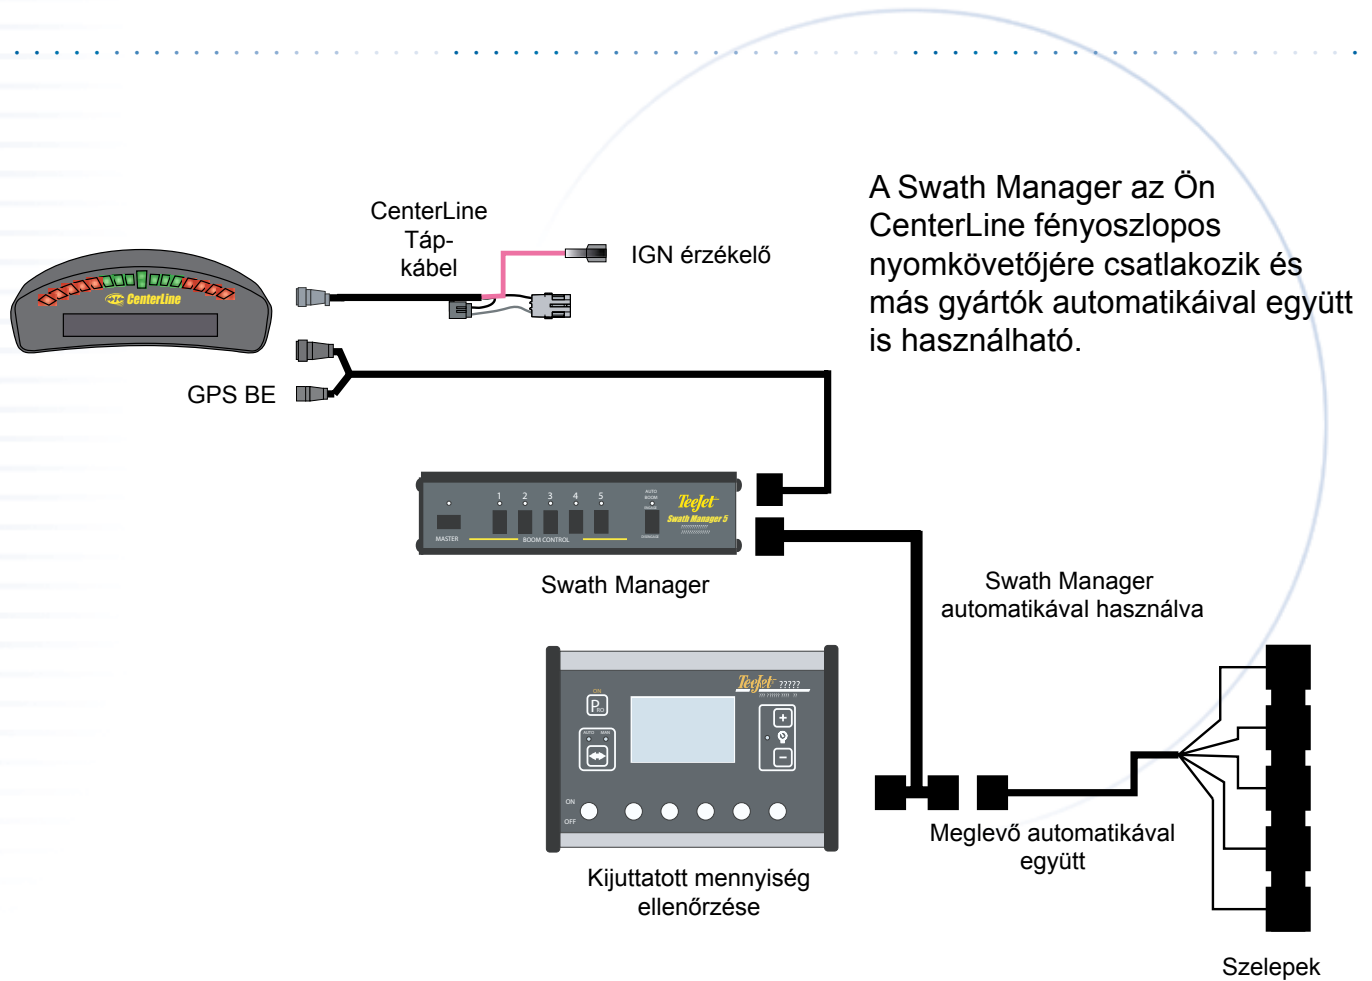

A rendelés módja

Leírás	Illesztés meglévő CenterLine-hoz	Komplett készlet CenterLine-nal és RX 370p-vel
Swath Manager 5 844/854 automatikához	90-02344	90-02387
Swath Manager 5 ARC/TASC automatikához	90-02345	90-02388
Swath Manager 5 Raven 440-hez	90-02346	90-02389
Swath Manager 5 Raven 4000-hez	90-02411	90-02413
Swath Manager 5 Raven 4400/4600-hoz	90-02363	90-02420
Swath Manager 5 Spra-Coupe-hoz	90-02418	90-02419
Swath Manager 10	90-02424	90-02426