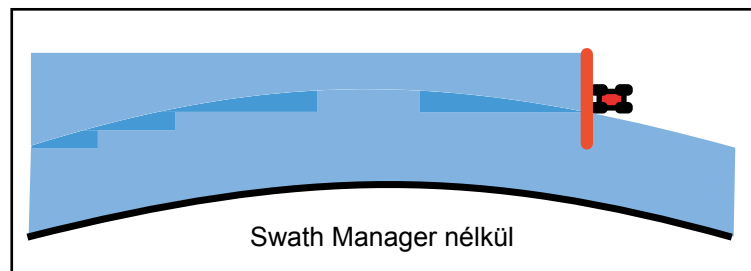

# Swath Manager

Automatikus szórókeret-szakaszoló

A vegyszerkijuttatás hatékonyságát növeli, a hibalehetőségét csökkenti és Ön több hektárt kezelhet le naponta a Swath Manager segítségével. Ön megválasztja a szélső fúvóka átfedésének mértékét – 0%, 50% vagy 100% - és máris indul a Swath Manager.

- A szórókeret szakaszai automatikusan kapcsolnak ki és be a kezelt területhez, valamint az előzetes beállításhoz igazodva.
- Az átfedések csökkentése mérsékli a szerköltséget, megszünteti a kihagyásokat és feleslegessé teszi az ismételt kezelést.
- Könnyen átállítható akkor, ha Ön az átfedés mértékét gyorsan változtatni kívánja.
- Automatikus működése feleslegessé teszi a csatlakozó fogás bizonytalan keresését és kiváló kijuttatási minőséget garantál.