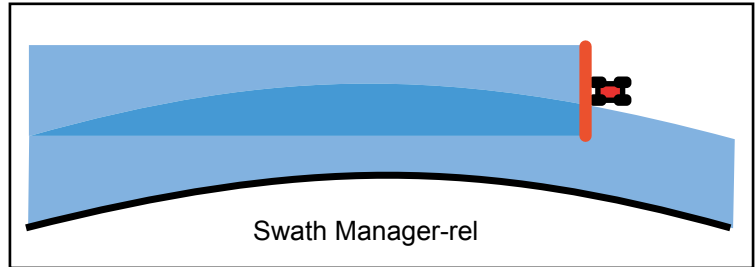

# Swath Manager

Automatikus szórókeret-szakaszoló

A vegyszerkijuttatás hatékonyságát növeli, a hibalehetőségét csökkenti és Ön több hektárt kezelhet le naponta a Swath Manager segítségével. Ön megválasztja a szélső fúvóka átfedésének mértékét – 0%, 50% vagy 100% - és máris indul a Swath Manager.

- A szórókeret szakaszai automatikusan kapcsolnak ki és be a kezelt területhez, valamint az előzetes beállításhoz igazodva.
- Az átfedések csökkentése mérsékli a szerköltséget, megszünteti a kihagyásokat és feleslegessé teszi az ismételt kezelést.
- Könnyen átállítható akkor, ha Ön az átfedés mértékét gyorsan változtatni kívánja.
- Automatikus működése feleslegessé teszi a csatlakozó fogás bizonytalan keresését és kiváló kijuttatási minőséget garantál.