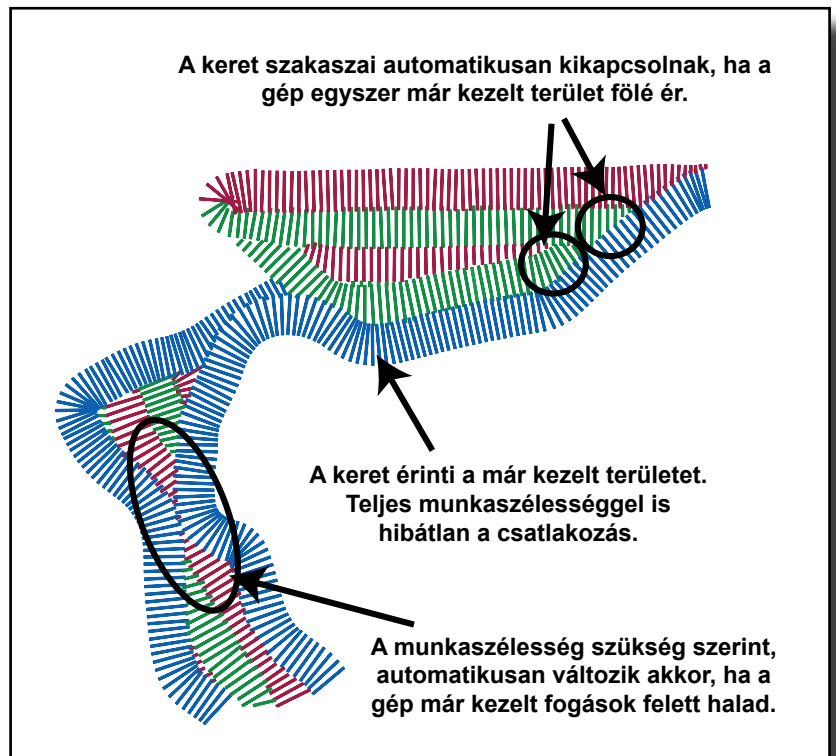

TeeJet Poland
Ul. Mickiewicza 35
60-837 Poznań
www.teejet.com

A Subsidiary of Spraying Systems Co.®